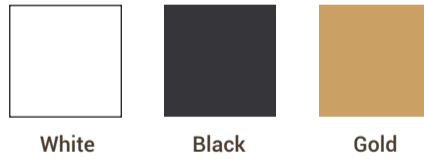

STEEL COLOR OPTIONS

- Black - Matte Texture
- White - Semi Gloss
- Gold - Semi Gloss

FOUNTAIN TABLE
BY SUPER SKY

PROMOTION DISPLAY

Rectangle

- 23cm (H) x 90cm (W) x 30cm (D)
- 23cm (H) x 120cm (W) x 60cm (D)
- 63cm (H) x 150cm (W) x 90cm (D)

Square

- 23cm (H) x 30cm (W) x 30cm (D)
- 23cm (H) x 60cm (W) x 60cm (D)
- 63cm (H) x 90cm (W) x 90cm (D)

- 23cm (H) x 40cm (W) x 40cm (D)
- 23cm (H) x 80cm (W) x 80cm (D)
- 63cm (H) x 120cm (W) x 120cm (D)

Cho Table

- 60cm (H) x 78cm (W) x 35cm (D)
- 80cm (H) x 84cm (W) x 35cm (D)
- 90cm (H) x 90cm (W) x 35cm (D)

Mini

- 23cm (H) x 60cm (W) x 20cm (D)
- 23cm (H) x 80cm (W) x 40cm (D)
- 63cm (H) x 120cm (W) x 40cm (D)

Wood Color Palette

Steel Color Palette

Mini

Square

Rectangle

Cho