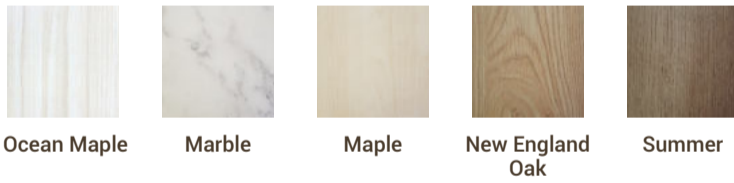

Wood Color Palette